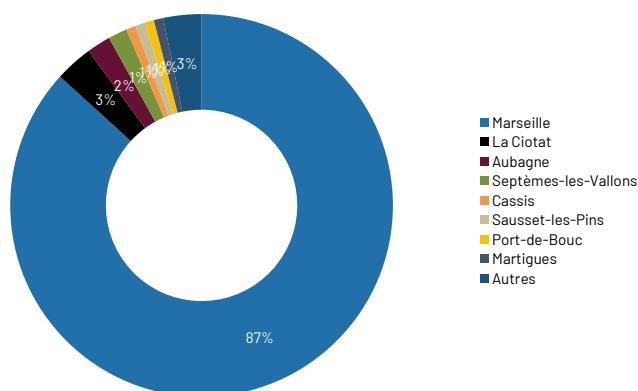

COPROPRIÉTÉS

14 750 logements
249 copropriétés
711 échanges

Nombre d'actes réalisés

353 informations générales
195 conseils personnalisés
53 accompagnements pré-travaux
0 accompagnement post-travaux

Localisation