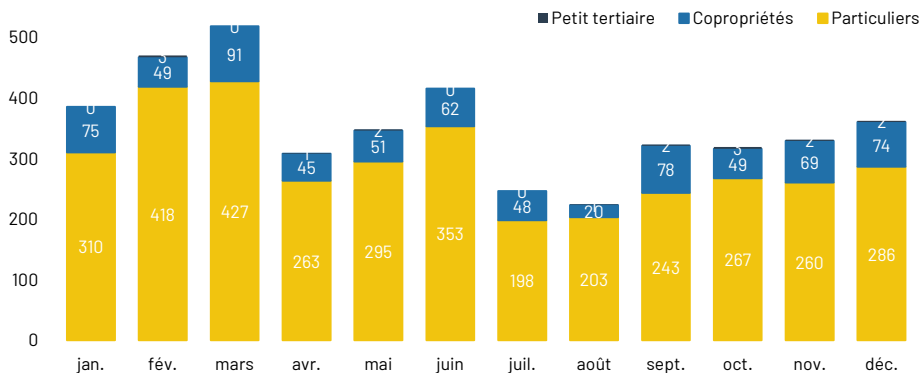

Du 1er janvier au 31 décembre 2021

16 894 logements suivis

Nombre d'échanges

46 événements 2 508 participants

Site internet

20 803 sessions
34 270 pages vues
17 428 visiteurs

Abonnés réseaux sociaux

820
592
497

96
110

PARTICULIERS

2 144 logements
3 523 échanges
26 permanences en communes

Nombre d'actes réalisés

2 204 informations générales
1 814 conseils personnalisés
144 accompagnements pré-travaux
1 accompagnement post-travaux