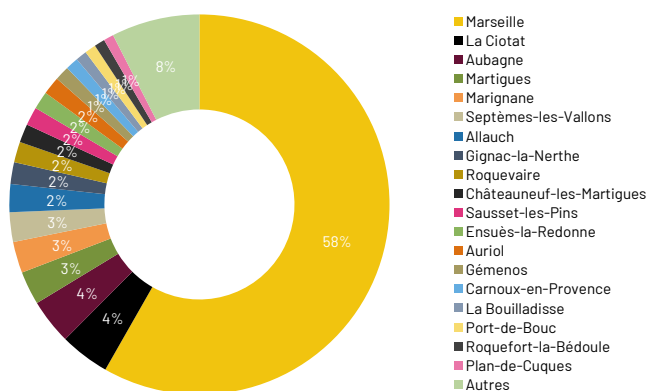

Du 1er janvier au 31 décembre 2021

16 894 logements suivis

Nombre d'échanges

46 événements 2 508 participants

Site internet

20 803 sessions
34 270 pages vues
17 428 visiteurs

Abonnés réseaux sociaux

820
592
497

96
110

PARTICULIERS

2 144 logements
3 523 échanges
26 permanences en communes

Nombre d'actes réalisés

2 204 informations générales
1 814 conseils personnalisés
144 accompagnements pré-travaux
1 accompagnement post-travaux

Localisation

COPROPRIÉTÉS

14 750 logements
249 copropriétés
711 échanges

Nombre d'actes réalisés

353 informations générales
195 conseils personnalisés
53 accompagnements pré-travaux
0 accompagnement post-travaux